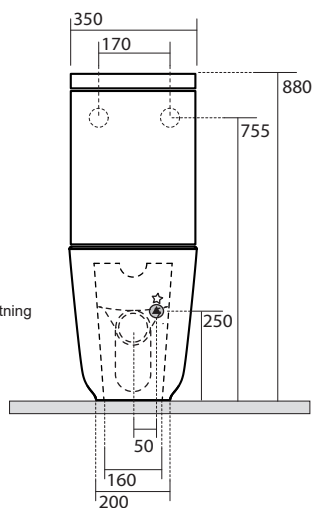

# LAVABO®

Varenr.: 321105MS

VVS-nr.: 604296211

Materiale:	Porcelæn
Farve:	Mat sort
Overflade:	Glaseret, mat
Monteringsmulighed:	Gulvstående BTW
Skjult montering:	Ja
Type:	P-lås men leveres med S-rør
Skyllekant:	Med skyllekant (rim)
Skyl:	3 og 6 liter
Vandtilslutning gevind:	3/8"
Inkl. toiletsæde:	Nej
Vægt:	42 kg

Set fra front

\* Vandtilslutning

Åbning set bagfra

\* art. 329003  
MEDFØLGER

\* art. 329004

\* art. 329001

\* art. 329002