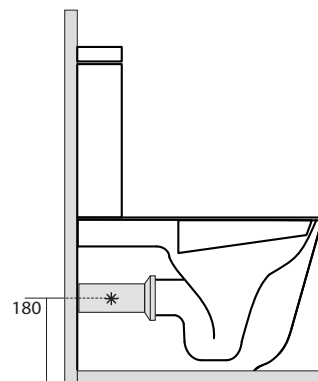

# LAVABO®

Varenr.: 321105MS

VVS-nr.: 604296211

Materiale:	Porcelæn
Farve:	Mat sort
Overflade:	Glaseret, mat
Monteringsmulighed:	Gulvstående BTW
Skjult montering:	Ja
Type:	P-lås men leveres med S-rør
Skyllekant:	Med skyllekant (rim)
Skyl:	3 og 6 liter
Vandtilslutning gevind:	3/8"
Inkl. toiletsæde:	Nej
Vægt:	42 kg

Set fra front

\* Vandtilslutning

Åbning set bagfra

\* art. 329003  
MEDFØLGER

\* art. 329004

\* art. 329001

\* art. 329002