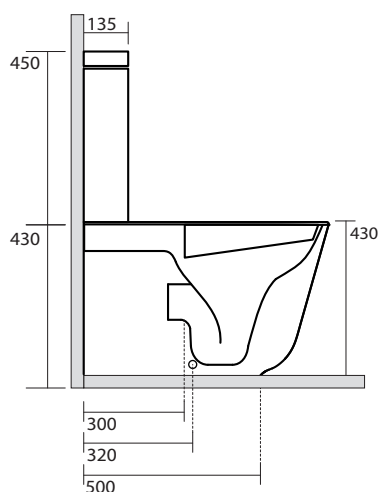

# LAVABO®

Varenr.: 321105MS

VVS-nr.: 604296211

Materiale:	Porcelæn
Farve:	Mat sort
Overflade:	Glaseret, mat
Monteringsmulighed:	Gulvstående BTW
Skjult montering:	Ja
Type:	P-lås men leveres med S-rør
Skyllekant:	Med skyllekant (rim)
Skyl:	3 og 6 liter
Vandtilslutning gevind:	3/8"
Inkl. toiletsæde:	Nej
Vægt:	42 kg

Set fra front

\* Vandtilslutning

Åbning set bagfra

\* art. 329003  
MEDFØLGER

\* art. 329004

\* art. 329001

\* art. 329002