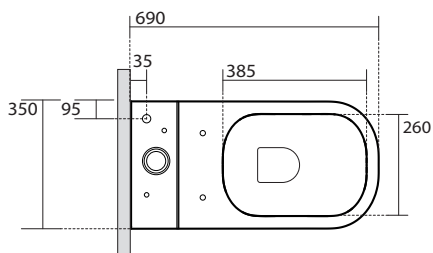

# LAVABO®

Varenr.: 321105MS

VVS-nr.: 604296211

Materiale:	Porcelæn
Farve:	Mat sort
Overflade:	Glaseret, mat
Monteringsmulighed:	Gulvstående BTW
Skjult montering:	Ja
Type:	P-lås men leveres med S-rør
Skyllekant:	Med skyllekant (rim)
Skyl:	3 og 6 liter
Vandtilslutning gevind:	3/8"
Inkl. toiletsæde:	Nej
Vægt:	42 kg