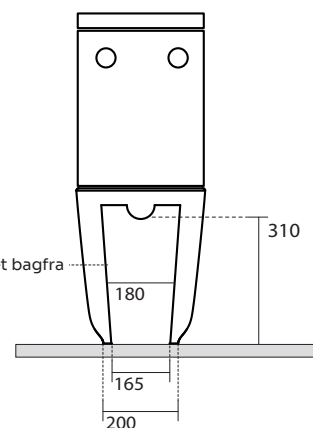

# LAVABO®

Varenr.: 321105MS

VVS-nr.: 604296211

Materiale:	Porcelæn
Farve:	Mat sort
Overflade:	Glaseret, mat
Monteringsmulighed:	Gulvstående BTW
Skjult montering:	Ja
Type:	P-lås men leveres med S-rør
Skyllekant:	Med skyllekant (rim)
Skyl:	3 og 6 liter
Vandtilslutning gevind:	3/8"
Inkl. toiletsæde:	Nej
Vægt:	42 kg

Set fra front

\* Vandtilslutning

Åbning set bagfra

\* art. 329003  
MEDFØLGER

\* art. 329004

\* art. 329001

\* art. 329002